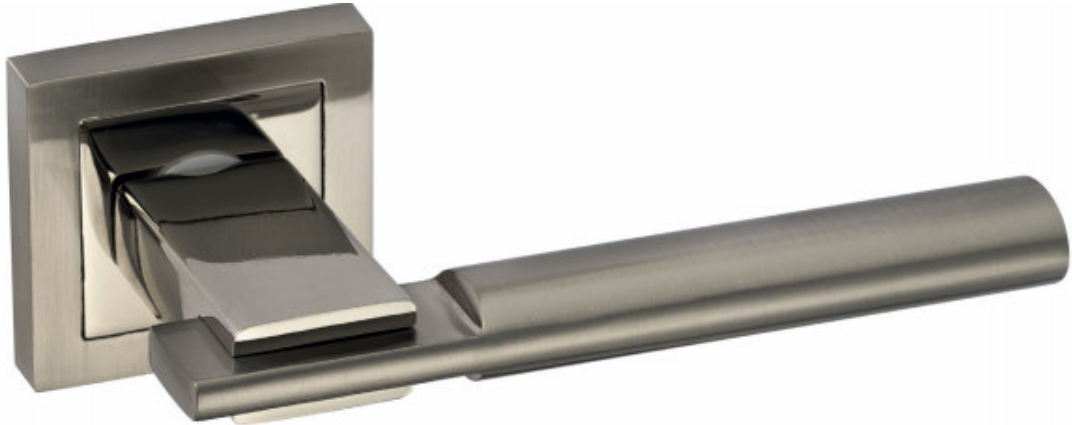

DIVALFER

FICHA TÉCNICA: 621 60 SERIE ELECTRA MANIVELA CON ROSETA

CARACTERÍSTICAS

- Juego manillas Electra con roseta cuadrada
- Manivela fabricada en Aluminio de alta calidad. Para puertas interiores de paso y entradas de uso residencial y público.
- Incluye cuadradillo de 8mm y fijaciones para su instalación.
- Medidas:
- Acabados disponibles: