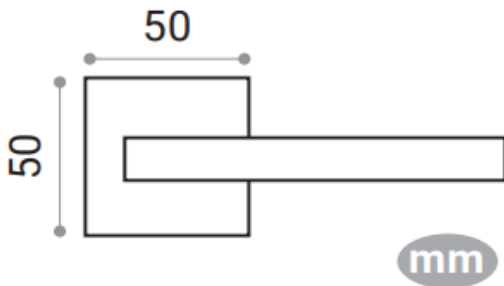

DIVALFER

FICHA TÉCNICA: 621 60 SERIE ELECTRA MANIVELA CON ROSETA

CARACTERÍSTICAS

- Juego manillas Electra con roseta cuadrada
- Manivela fabricada en Aluminio de alta calidad. Para puertas interiores de paso y entradas de uso residencial y público.
- Incluye cuadradillo de 8mm y fijaciones para su instalación.
- Medidas:
- Acabados disponibles: